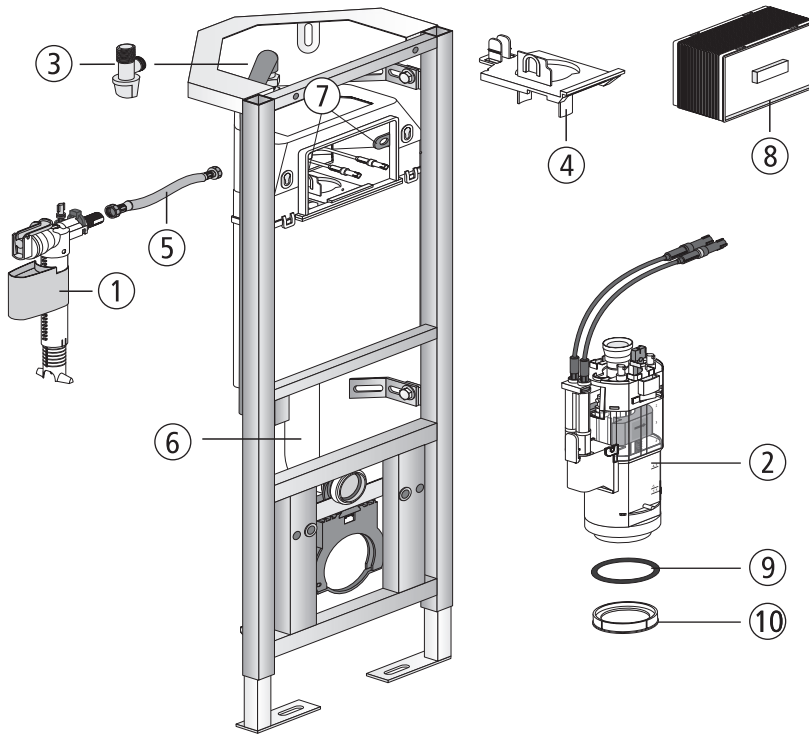

**WC-Eckelement 995 SC, CC-200-S-FO-2V-2C, mit kleiner Revisionsöffnung**

Nr.	Bezeichnung	Art.-Nr.	Unverb. Richtpreis/€
1	Universal-Füllventil 510 (multiflow)	25.001.00..0000	
2	Universal Ablaufarmatur INEO	03.982.00..0000	
3	Eckventil G 1/2	02.425.00..0000	
4	Niederhalter	04.173.00..0000	
5	Flexibler Schlauch mit Dichtungen	03.294.00..0000	
6	Spülbogen mit Rundring	03.847.00..0000	
7	Riegel	02.972.00..0000	
8	Bauschutz mit Deckel	16.030.00..0000	
9	Rundring Ø 55 x 5	02.436.00..0000	
10	Spülstromdrossel	02.758.00..0000	